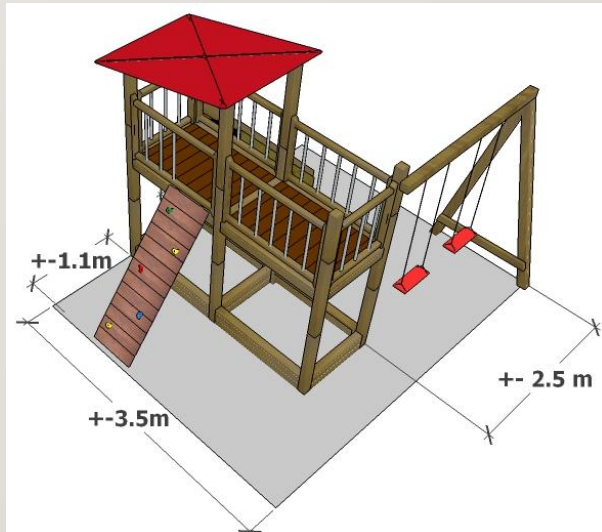

Siloée -2019-D2

Tour Panneau Mélèze
+ Plateforme + tablette et table

1049€ (*)
Couvercle non compris

Siloée -2019-D1

Tour Panneau Mélèze + tablette et table.

949€ (*)
Couvercle non compris

Siloée -2019-B2

Tour Panneau SRN + barre INOX
+ Plateforme

899€ (*)
Couvercle non compris

Siloée -2019-B1

Tour Panneau SRN traité + barre INOX

799€ (*)
Couvercle non compris

Siloée -2019-A2

Tour Panneau Sapin Rouge du Nord
+ Plateforme

744€ (*)
Couvercle non compris

Siloée -2019-A1

Tour Panneau Sapin Rouge du Nord

549€ (*)

(*): Prix TTC, Accessoires et livraison en Belgique comprise.

- Le couvercle du bac à sable est vendu séparément à 55 € TVAC.
 - Montage (450 € TVAC), non compris. Le toboggan et la rampe peuvent être intervertis.
 - Le portique peut être positionné librement autour de la tour ou de la plateforme si la rampe ou le toboggan ne gênent pas lors du balancement.
 - Plateforme à 1,5 m du sol, hauteur portique 2,1m, hauteur tour 3,0m.
 - Toboggan uniquement en bois. Toits, couleurs disponibles (sauf vente): Vert Pomme, Rouge bordeaux, Orange, Gris claire, Bleu Claire
- Prix modifiable sans préavis. Version 02-2019 Représentation non contractuelle.