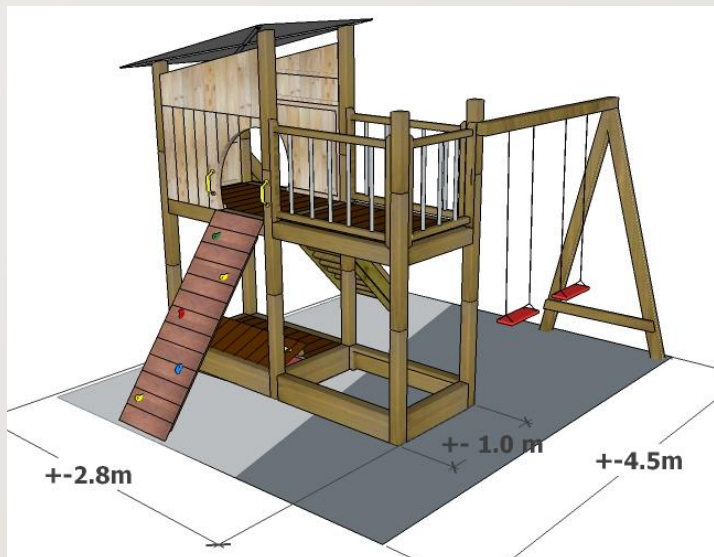

Siloée -2019-D2

Tour Panneau Mélèze
+ Plateforme + tablette et table

1049€ (*)
Couvercle non compris

Siloée -2019-D1

Tour Panneau Mélèze + tablette et table.

949€ (*)
Couvercle non compris

Siloée -2019-B2

Tour Panneau SRN + barre INOX
+ Plateforme

899€ (*)
Couvercle non compris

Siloée -2019-B1

Tour Panneau SRN traité + barre INOX

799€ (*)
Couvercle non compris

Siloée -2019-A2

Tour Panneau Sapin Rouge du Nord
+ Plateforme

744€ (*)
Couvercle non compris

Siloée -2019-A1

Tour Panneau Sapin Rouge du Nord

549€ (*)

(*): Prix TTC, Accessoires et livraison en Belgique comprise.

- Le couvercle du bac à sable est vendu séparément à 55 € TVAC.
 - Montage (450 € TVAC), non compris. Le toboggan et la rampe peuvent être intervertis.
 - Le portique peut être positionné librement autour de la tour ou de la plateforme si la rampe ou le toboggan ne gênent pas lors du balancement.
 - Plateforme à 1,5 m du sol, hauteur portique 2,1m, hauteur tour 3,0m.
 - Toboggan uniquement en bois. Toits, couleurs disponibles (sauf vente): Vert Pomme, Rouge bordeaux, Orange, Gris claire, Bleu Claire
- Prix modifiable sans préavis. Version 02-2019 Représentation non contractuelle.