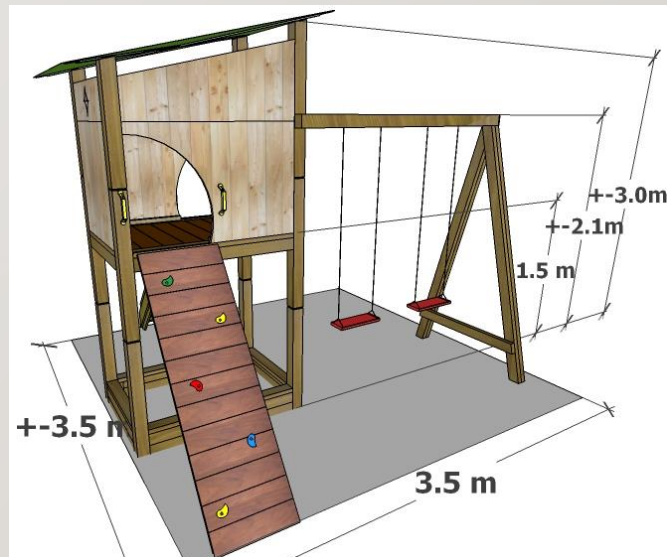

Siloée -2019-D2

Tour Panneau Mélèze
+ Plateforme + tablette et table

1049€ (*)
Couvercle non compris

Siloée -2019-D1

Tour Panneau Mélèze + tablette et table.

949€ (*)
Couvercle non compris

Siloée -2019-B2

Tour Panneau SRN + barre INOX
+ Plateforme

899€ (*)
Couvercle non compris

Siloée -2019-B1

Tour Panneau SRN traité + barre INOX

799€ (*)
Couvercle non compris

Siloée -2019-A2

Tour Panneau Sapin Rouge du Nord
+ Plateforme

744€ (*)
Couvercle non compris

Siloée -2019-A1

Tour Panneau Sapin Rouge du Nord

549€ (*)

(*): Prix TTC, Accessoires et livraison en Belgique comprise.

- Le couvercle du bac à sable est vendu séparément à 55 € TVAC.
 - Montage (450 € TVAC), non compris. Le toboggan et la rampe peuvent être intervertis.
 - Le portique peut être positionné librement autour de la tour ou de la plateforme si la rampe ou le toboggan ne gênent pas lors du balancement.
 - Plateforme à 1,5 m du sol, hauteur portique 2,1m, hauteur tour 3,0m.
 - Toboggan uniquement en bois. Toits, couleurs disponibles (sauf vente): Vert Pomme, Rouge bordeaux, Orange, Gris claire, Bleu Claire
- Prix modifiable sans préavis. Version 02-2019 Représentation non contractuelle.