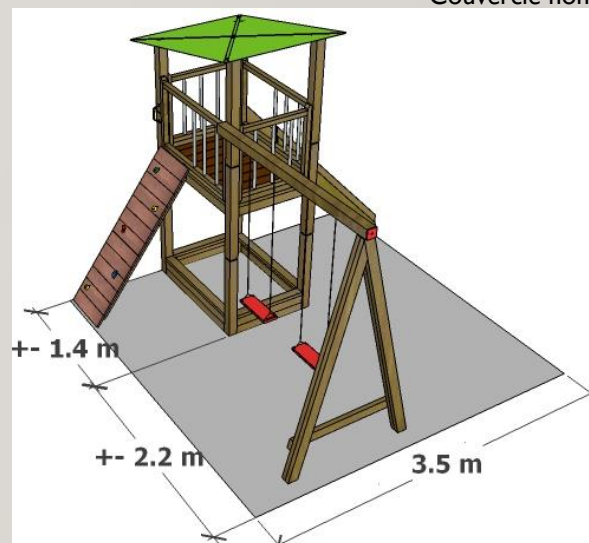

Siloée -2019-D2

Tour Panneau Mélèze
+ Plateforme + tablette et table

1049€ (*)
Couvercle non compris

Siloée -2019-D1

Tour Panneau Mélèze + tablette et table.

949€ (*)
Couvercle non compris

Siloée -2019-B2

Tour Panneau SRN + barre INOX
+ Plateforme

899€ (*)
Couvercle non compris

Siloée -2019-B1

Tour Panneau SRN traité + barre INOX

799€ (*)
Couvercle non compris

Siloée -2019-A2

Tour Panneau Sapin Rouge du Nord
+ Plateforme

744€ (*)
Couvercle non compris

Siloée -2019-A1

Tour Panneau Sapin Rouge du Nord

549€ (*)

(*): Prix TTC, Accessoires et livraison en Belgique comprise.

- Le couvercle du bac à sable est vendu séparément à 55 € TVAC.
 - Montage (450 € TVAC), non compris. Le toboggan et la rampe peuvent être intervertis.
 - Le portique peut être positionné librement autour de la tour ou de la plateforme si la rampe ou le toboggan ne gênent pas lors du balancement.
 - Plateforme à 1,5 m du sol, hauteur portique 2,1m, hauteur tour 3,0m.
 - Toboggan uniquement en bois. Toits, couleurs disponibles (sauf vente): Vert Pomme, Rouge bordeaux, Orange, Gris claire, Bleu Claire
- Prix modifiable sans préavis. Version 02-2019 Représentation non contractuelle.