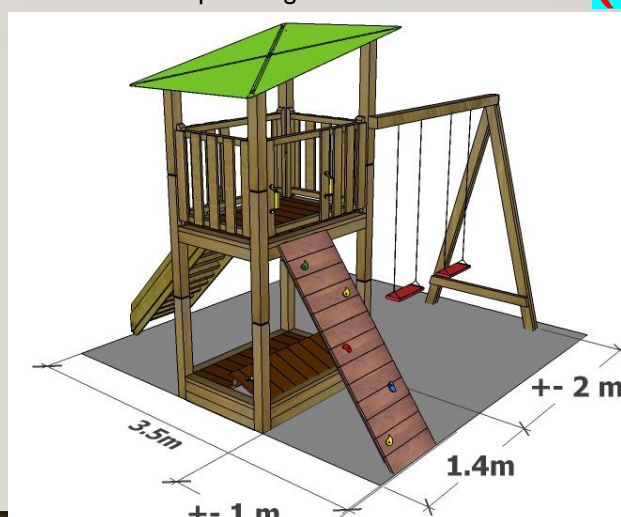

899€ (*)
Couvercle non compris

Siloée -2019-B1

Tour Panneau SRN traité + barre INOX

799€ (*)
Couvercle non compris

Siloée -2019-A2

Tour Panneau Sapin Rouge du Nord
+ Plateforme

744€ (*)
Couvercle non compris

Siloée -2019-A1

Tour Panneau Sapin Rouge du Nord

549€ (*)

(*): Prix TTC, Accessoires et livraison en Belgique comprise.

- Le couvercle du bac à sable est vendu séparément à 55 € TVAC.
 - Montage (450 € TVAC), non compris. Le toboggan et la rampe peuvent être intervertis.
 - Le portique peut être positionné librement autour de la tour ou de la plateforme si la rampe ou le toboggan ne gênent pas lors du balancement.
 - Plateforme à 1,5 m du sol, hauteur portique 2,1m, hauteur tour 3,0m.
 - Toboggan uniquement en bois. Toits, couleurs disponibles (sauf vente): Vert Pomme, Rouge bordeaux, Orange, Gris claire, Bleu Claire
- Prix modifiable sans préavis. Version 02-2019 Représentation non contractuelle.