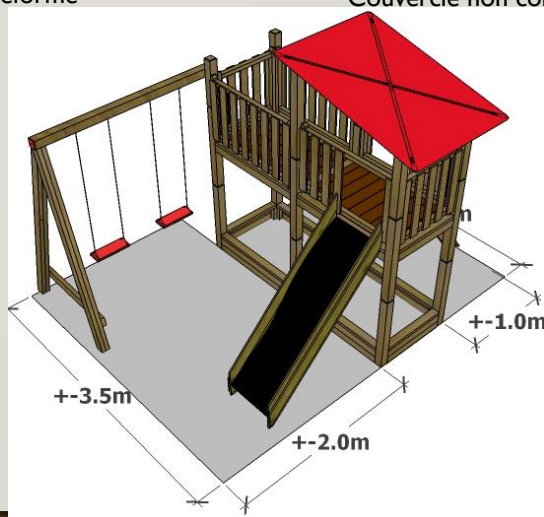

Siloée -2019-D2

Tour Panneau Mélèze
+ Plateforme + tablette et table

1049€ (*)
Couvercle non compris

Siloée -2019-D1

Tour Panneau Mélèze + tablette et table.

949€ (*)
Couvercle non compris

Siloée -2019-B2

Tour Panneau SRN + barre INOX
+ Plateforme

899€ (*)
Couvercle non compris

Siloée -2019-B1

Tour Panneau SRN traité + barre INOX

799€ (*)
Couvercle non compris

Siloée -2019-A2

Tour Panneau Sapin Rouge du Nord
+ Plateforme

744€ (*)
Couvercle non compris

Siloée -2019-A1

Tour Panneau Sapin Rouge du Nord

549€ (*)

(*): Prix TTC, Accessoires et livraison en Belgique comprise.

- Le couvercle du bac à sable est vendu séparément à 55 € TVAC.
 - Montage (450 € TVAC), non compris. Le toboggan et la rampe peuvent être intervertis.
 - Le portique peut être positionné librement autour de la tour ou de la plateforme si la rampe ou le toboggan ne gênent pas lors du balancement.
 - Plateforme à 1,5 m du sol, hauteur portique 2,1m, hauteur tour 3,0m.
 - Toboggan uniquement en bois. Toits, couleurs disponibles (sauf vente): Vert Pomme, Rouge bordeaux, Orange, Gris claire, Bleu Claire
- Prix modifiable sans préavis. Version 02-2019 Représentation non contractuelle.