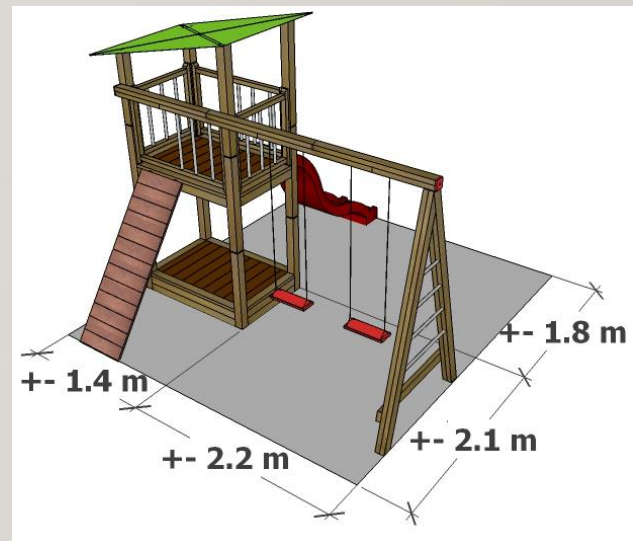

Siloée -2019-D2

Tour Panneau Mélèze
+ Plateforme + tablette et table

949€ (*)
Couvercle non compris

Siloée -2019-D1

Tour Panneau Mélèze + tablette et
table.

849€ (*)
Couvercle non compris

Siloée -2019-B2

Tour Panneau SRN + barre INOX
+ Plateforme

799€ (*)
Couvercle non compris

Siloée -2019-B1

Tour Panneau SRN traité + barre INOX

699€ (*)
Couvercle non compris

Siloée -2019-A2

Tour Panneau Sapin Rouge du Nord
+ Plateforme

644€ (*)
Couvercle non compris