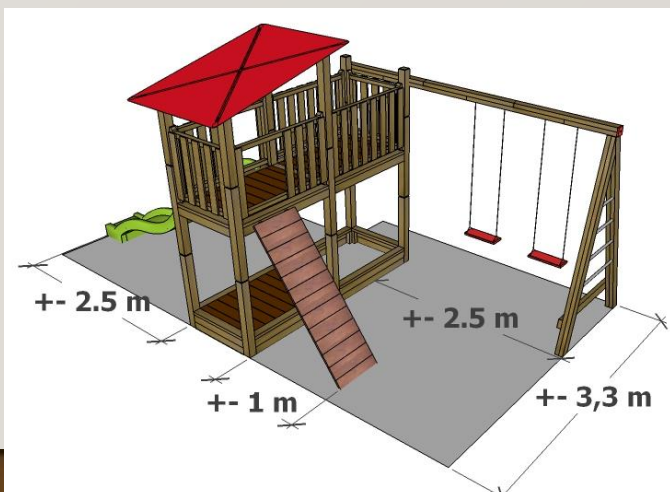

Siloée -2019-D2

Tour Panneau Mélèze
+ Plateforme + tablette et table

949€ (*)
Couvercle non compris

Siloée -2019-D1

Tour Panneau Mélèze + tablette et
table.

849€ (*)
Couvercle non compris

Siloée -2019-B2

Tour Panneau SRN + barre INOX
+ Plateforme

799€ (*)
Couvercle non compris

Siloée -2019-B1

Tour Panneau SRN traité + barre INOX

699€ (*)
Couvercle non compris

Siloée -2019-A2

Tour Panneau Sapin Rouge du Nord
+ Plateforme

644€ (*)
Couvercle non compris