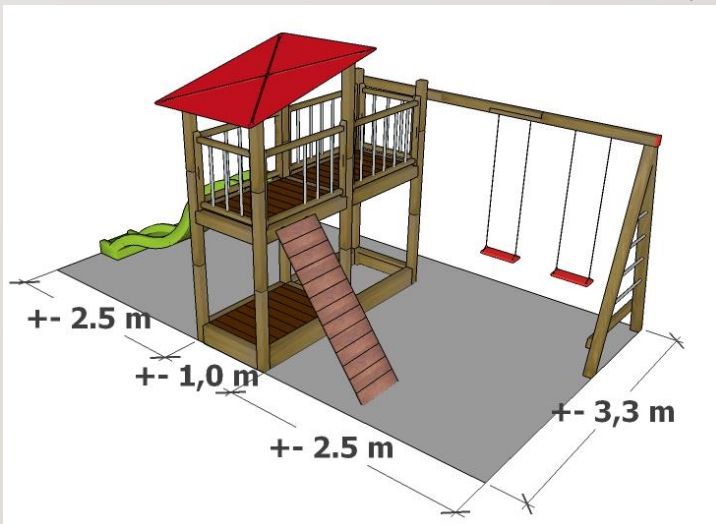

Siloée -2019-D2

Tour Panneau Mélèze
+ Plateforme + tablette et table

949€ (*)
Couvercle non compris

Siloée -2019-D1

Tour Panneau Mélèze + tablette et
table.

849€ (*)
Couvercle non compris

Siloée -2019-B2

Tour Panneau SRN + barre INOX
+ Plateforme

799€ (*)
Couvercle non compris

Siloée -2019-B1

Tour Panneau SRN traité + barre INOX

699€ (*)
Couvercle non compris

Siloée -2019-A2

Tour Panneau Sapin Rouge du Nord
+ Plateforme

644€ (*)
Couvercle non compris