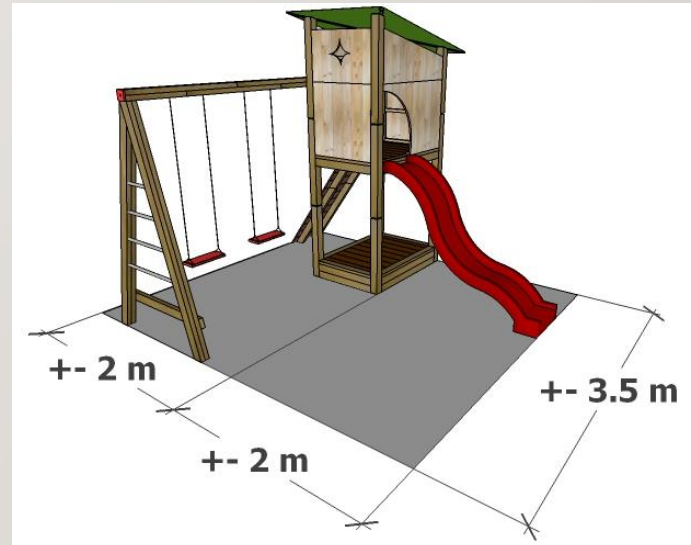

Siloée -2019-D2

Tour Panneau Mélèze
+ Plateforme + tablette et table

949€ (*)
Couvercle non compris

Siloée -2019-D1

Tour Panneau Mélèze + tablette et
table.

849€ (*)
Couvercle non compris

Siloée -2019-B2

Tour Panneau SRN + barre INOX
+ Plateforme

799€ (*)
Couvercle non compris

Siloée -2019-B1

Tour Panneau SRN traité + barre INOX

699€ (*)
Couvercle non compris

Siloée -2019-A2

Tour Panneau Sapin Rouge du Nord
+ Plateforme

644€ (*)
Couvercle non compris